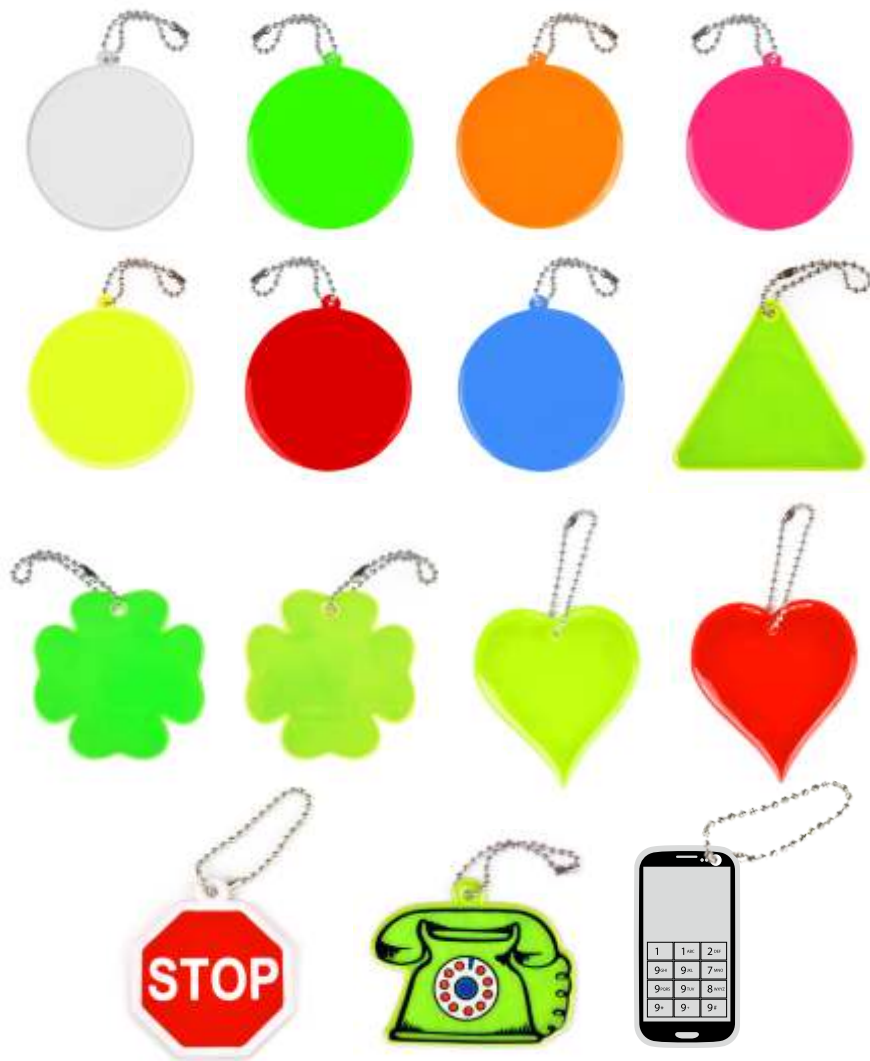

## ZAWIESZKI PREMIUM - ZWIERZĄTKA SAFARI

### DANE PRODUKTU:

Zawieszki z folii pryzmatycznej PVC.

Rozmiar: ok. 6x6 cm.

Mocowanie: łańcuszek kulkowy metalowy z zapinką.

Możliwość dodatkowego nadruku!

## ZAWIESZKI PREMIUM - STANDARDOWE

### DANE PRODUKTU:

Zawieszki z folii pryzmatycznej PVC.

Rozmiar: ok. 6,5x6,5 cm.

Mocowanie: łańcuszek kulkowy metalowy z zapinką.

Możliwość dodatkowego nadruku.