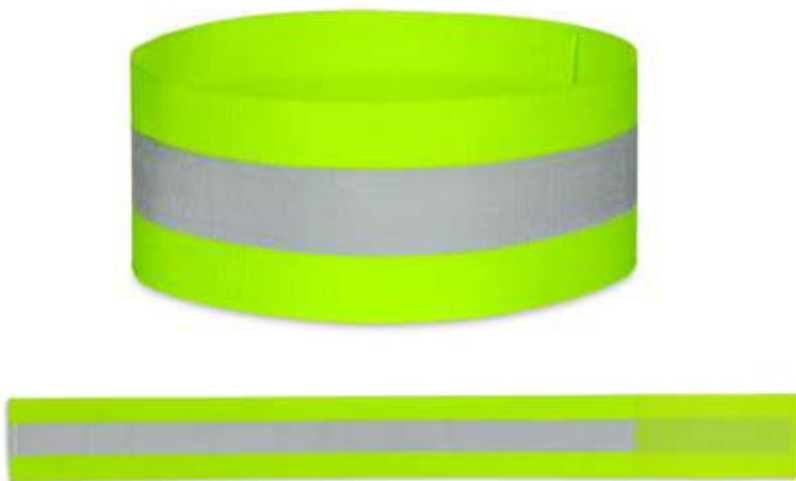

OPASKI POLIESTRÓWE NA RZEP

DANE PRODUKTU:

Opaska poliestrowa na rzep - na ramię.

Rozmiar: 50x5 cm.

Mocowanie: rzep.

Dostępne kolory: