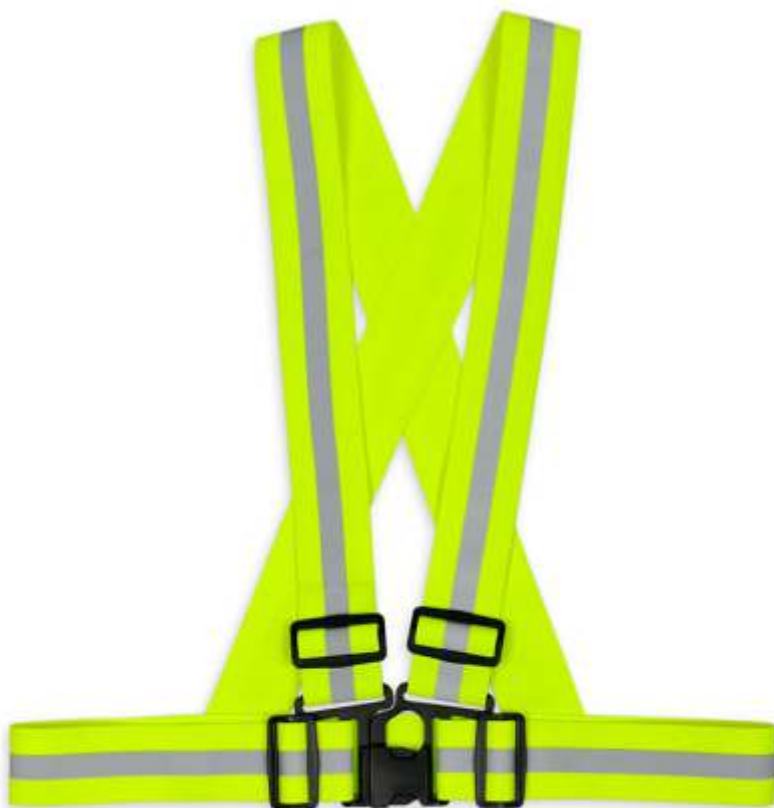

SZELKI GUMOWE Z REGULACJĄ

DANE PRODUKTU:

Produkt idealny dla rowerzysty, motocyklisty, biegacza czy pieszego.
Elastyczne pasy odbłaskowe z regulacją pionową i poziomą.

Dostępne kolory: