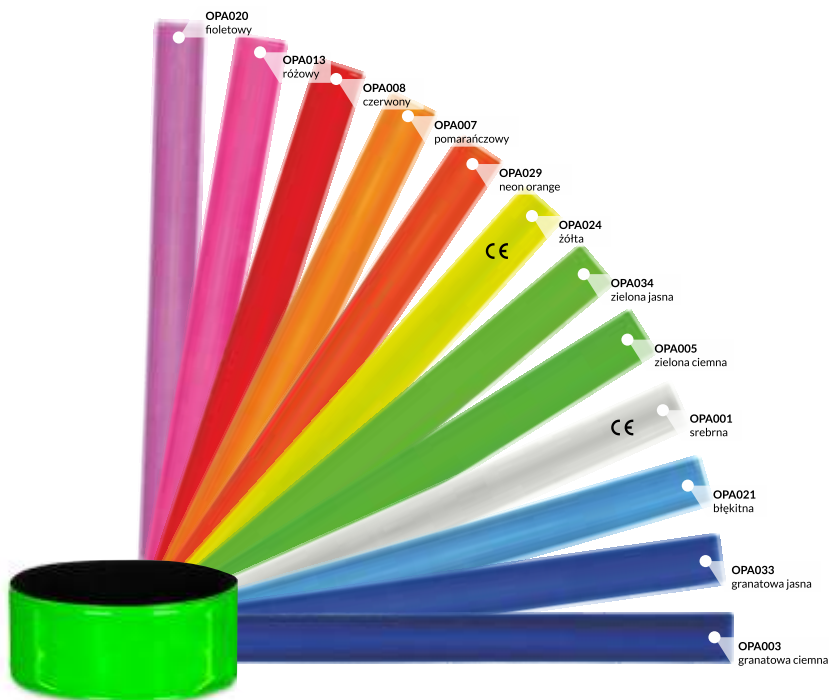

OPASKI SAMOZACISKOWE STANDARDOWE

DANE PRODUKTU:

Opaski odbłaskowe z folii pryzmatycznej PVC. Rozmiar: 34x3 cm.
Od spodu czarny welur miły dla dłoni.

Dostępne kolory: